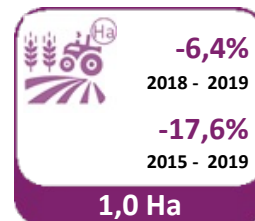

LANDBOUWGRONDEN – GEMIDDELDE PRIJZEN EN OPPERVLAKTE

Gemiddelde prijs per hectare :

Gemiddelde oppervlakte :

De waarde van landbouwgrond wordt onder meer bepaald door zijn ligging, de omgeving, de bodemstructuur en de kwaliteit van de grond. Daarnaast is het bij de prijsbepaling ook belangrijk of de grond vrij of verpacht is en wat de pachtwijze in dat geval is. In de context van deze barometer maken we dit laatste onderscheid niet en beschouwen we dus elke landbouwgrond, ongeacht of deze zich in een verpachte of niet-verpachte toestand bevindt. Op basis van een analyse die het 'Observatoire du foncier agricole wallon' publiceerde in zijn rapport 2018 bedraagt de meerprijs die betaald wordt voor een onverpachte landbouwgrond zo'n +23%.

Inflatie 2018 - 2019 : **1,2%**

Inflatie 2015 - 2019 : **7,7%**

Vlaanderen

Vlaamse provincies

Antwerpen

Limburg

Oost-Vlaanderen

Vlaams-Brabant