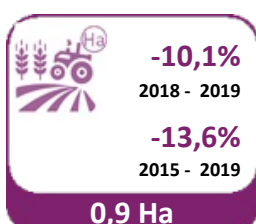

LANDBOUWGRONDEN – GEMIDDELDE PRIJZEN EN OPPERVLAKTE

Gemiddelde prijs per hectare :

Gemiddelde oppervlakte :

De waarde van landbouwgrond wordt onder meer bepaald door zijn ligging, de omgeving, de bodemstructuur en de kwaliteit van de grond. Daarnaast is het bij de prijsbepaling ook belangrijk of de grond vrij of verpacht is en wat de pachtwijze in dat geval is. In de context van deze barometer maken we dit laatste onderscheid niet en beschouwen we dus elke landbouwgrond, ongeacht of deze zich in een verpachte of niet-verpachte toestand bevindt. Op basis van een analyse die het 'Observatoire du foncier agricole wallon' publiceerde in zijn rapport 2018 bedraagt de meerprijs die betaald wordt voor een onverpachte landbouwgrond zo'n +23%.

Inflatie 2018 - 2019 : **1,2%**

Inflatie 2015 - 2019 : **7,7%**

Vlaanderen

Vlaamse provincies

Antwerpen

Limburg

Oost-Vlaanderen

Vlaams-Brabant