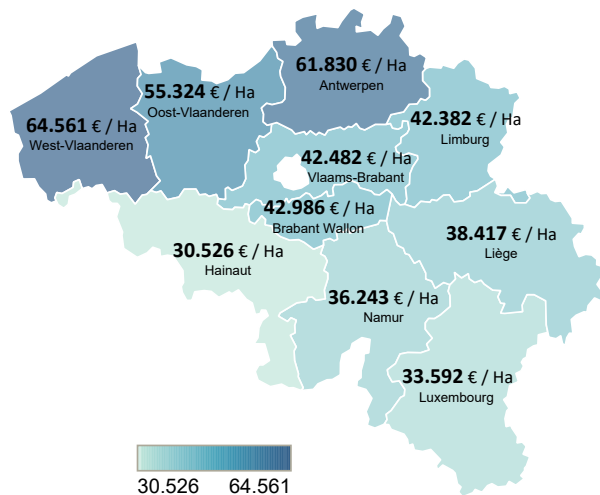

NOTARISBAROMETER

LANDBOUWGRONDEN

WWW.NOTARIS.BE

2019

N° 3

Deze notarisbarometer zoomt in op de gemiddelde prijzen van landbouwgronden in België. Onder landbouwgronden worden de gronden beschouwd waarop gewassen worden geteeld of dieren worden gehouden. Zo beschouwen we een grasland als landbouwgrond, maar wordt een bos of boomgaard niet opgenomen in deze analyse. We beschouwen zowel vrije als verpachte landbouwgronden.

LANDBOUWGRONDEN – GEMIDDELDE PRIJZEN EN OPPERVLAKTE

Gemiddelde prijs per hectare :

Gemiddelde oppervlakte :

De waarde van landbouwgrond wordt onder meer bepaald door zijn ligging, de omgeving, de bodemstructuur en de kwaliteit van de grond. Daarnaast is het bij de prijsbepaling ook belangrijk of de grond vrij of verpacht is en wat de pachtwijze in dat geval is. In de context van deze barometer maken we dit laatste onderscheid niet en beschouwen we dus elke landbouwgrond, ongeacht of deze zich in een verpachte of niet-verpachte toestand bevindt. Op basis van een analyse die het 'Observatoire du foncier agricole wallon' publiceerde in zijn rapport 2018 bedraagt de meerprijs die betaald wordt voor een onverpachte landbouwgrond zo'n +23%.

Inflatie 2018 - 2019 : **1,2%**

Inflatie 2015 - 2019 : **7,7%**

Vlaanderen

Vlaamse provincies

Antwerpen

Limburg

Oost-Vlaanderen

Vlaams-Brabant

West-Vlaanderen

Wallonië

Waalse provincies

Waals-Brabant

Henegouwen

Luik

Luxemburg

Namen