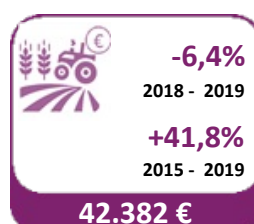

LANDBOUWGRONDEN – GEMIDDELDE PRIJZEN EN OPPERVLAKTE

Gemiddelde prijs per hectare :

Gemiddelde oppervlakte :

De waarde van landbouwgrond wordt onder meer bepaald door zijn ligging, de omgeving, de bodemstructuur en de kwaliteit van de grond. Daarnaast is het bij de prijsbepaling ook belangrijk of de grond vrij of verpacht is en wat de pachtwijze in dat geval is. In de context van deze barometer maken we dit laatste onderscheid niet en beschouwen we dus elke landbouwgrond, ongeacht of deze zich in een verpachte of niet-verpachte toestand bevindt. Op basis van een analyse die het 'Observatoire du foncier agricole wallon' publiceerde in zijn rapport 2018 bedraagt de meerprijs die betaald wordt voor een onverpachte landbouwgrond zo'n +23%.

Inflatie 2018 - 2019 : **1,2%**

Inflatie 2015 - 2019 : **7,7%**

Vlaanderen

Vlaamse provincies

Antwerpen

Limburg

Oost-Vlaanderen

Vlaams-Brabant