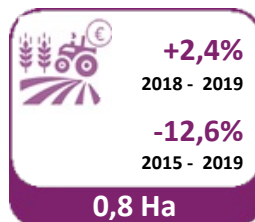

LANDBOUWGRONDEN – GEMIDDELDE PRIJZEN EN OPPERVLAKTE

Gemiddelde prijs per hectare :

Gemiddelde oppervlakte :

De waarde van landbouwgrond wordt onder meer bepaald door zijn ligging, de omgeving, de bodemstructuur en de kwaliteit van de grond. Daarnaast is het bij de prijsbepaling ook belangrijk of de grond vrij of verpacht is en wat de pachtwijze in dat geval is. In de context van deze barometer maken we dit laatste onderscheid niet en beschouwen we dus elke landbouwgrond, ongeacht of deze zich in een verpachte of niet-verpachte toestand bevindt. Op basis van een analyse die het 'Observatoire du foncier agricole wallon' publiceerde in zijn rapport 2018 bedraagt de meerprijs die betaald wordt voor een onverpachte landbouwgrond zo'n +23%.

Inflatie 2018 - 2019 : **1,2%**

Inflatie 2015 - 2019 : **7,7%**

Vlaanderen

Vlaamse provincies

Antwerpen

Limburg

Oost-Vlaanderen

Vlaams-Brabant