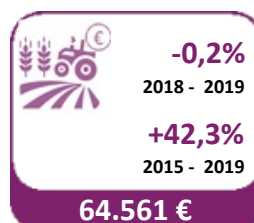

West-Vlaanderen