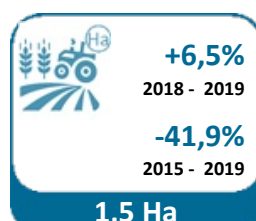

LANDBOUWGRONDEN – GEMIDDELDE PRIJZEN EN OPPERVLAKTE

Gemiddelde prijs per hectare :

Gemiddelde oppervlakte :

De waarde van landbouwgrond wordt onder meer bepaald door zijn ligging, de omgeving, de bodemstructuur en de kwaliteit van de grond. Daarnaast is het bij de prijsbepaling ook belangrijk of de grond vrij of verpacht is en wat de pachtwijze in dat geval is. In de context van deze barometer maken we dit laatste onderscheid niet en beschouwen we dus elke landbouwgrond, ongeacht of deze zich in een verpachte of niet-verpachte toestand bevindt. Op basis van een analyse die het 'Observatoire du foncier agricole wallon' publiceerde in zijn rapport 2018 bedraagt de meerprijs die betaald wordt voor een onverpachte landbouwgrond zo'n +23%.

Inflatie 2018 - 2019 : **1,2%**

Inflatie 2015 - 2019 : **7,7%**

Vlaanderen

Vlaamse provincies

Antwerpen

Limburg

Oost-Vlaanderen

Vlaams-Brabant

West-Vlaanderen

Wallonië

Waalse provincies

Waals-Brabant

Henegouwen

Luik

Luxemburg

Namen