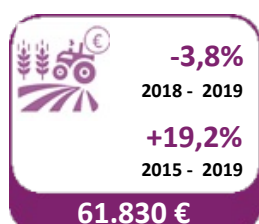

LANDBOUWGRONDEN – GEMIDDELDE PRIJZEN EN OPPERVLAKTE

Gemiddelde prijs per hectare :

Gemiddelde oppervlakte :

De waarde van landbouwgrond wordt onder meer bepaald door zijn ligging, de omgeving, de bodemstructuur en de kwaliteit van de grond. Daarnaast is het bij de prijsbepaling ook belangrijk of de grond vrij of verpacht is en wat de pachtwijze in dat geval is. In de context van deze barometer maken we dit laatste onderscheid niet en beschouwen we dus elke landbouwgrond, ongeacht of deze zich in een verpachte of niet-verpachte toestand bevindt. Op basis van een analyse die het 'Observatoire du foncier agricole wallon' publiceerde in zijn rapport 2018 bedraagt de meerprijs die betaald wordt voor een onverpachte landbouwgrond zo'n +23%.

Inflatie 2018 - 2019 : **1,2%**

Inflatie 2015 - 2019 : **7,7%**

Vlaanderen

Vlaamse provincies

Antwerpen

Limburg

Oost-Vlaanderen

Vlaams-Brabant