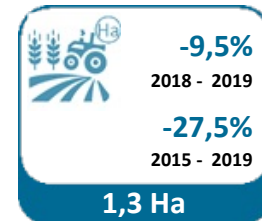

Wallonië

Waalse provincies

Waals-Brabant

Henegouwen

Luik

Luxemburg

Namen