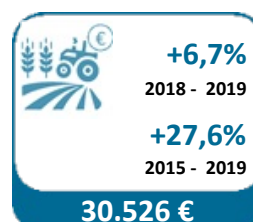

LANDBOUWGRONDEN – GEMIDDELDE PRIJZEN EN OPPERVLAKTE

Gemiddelde prijs per hectare :

Gemiddelde oppervlakte :

De waarde van landbouwgrond wordt onder meer bepaald door zijn ligging, de omgeving, de bodemstructuur en de kwaliteit van de grond. Daarnaast is het bij de prijsbepaling ook belangrijk of de grond vrij of verpacht is en wat de pachtwijze in dat geval is. In de context van deze barometer maken we dit laatste onderscheid niet en beschouwen we dus elke landbouwgrond, ongeacht of deze zich in een verpachte of niet-verpachte toestand bevindt. Op basis van een analyse die het 'Observatoire du foncier agricole wallon' publiceerde in zijn rapport 2018 bedraagt de meerprijs die betaald wordt voor een onverpachte landbouwgrond zo'n +23%.

Inflatie 2018 - 2019 : **1,2%**

Inflatie 2015 - 2019 : **7,7%**

Vlaanderen

Vlaamse provincies

Antwerpen

Limburg

Oost-Vlaanderen

Vlaams-Brabant

West-Vlaanderen

Wallonië

Waalse provincies

Waals-Brabant

Henegouwen

Luik

Luxemburg

Namen