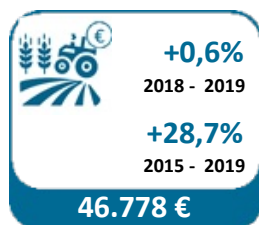

NOTARISBAROMETER

LANDBOUWGRONDEN

WWW.NOTARIS.BE

2019

N° 3

Deze notarisbarometer zoomt in op de gemiddelde prijzen van landbouwgronden in België. Onder landbouwgronden worden de gronden beschouwd waarop gewassen worden geteeld of dieren worden gehouden. Zo beschouwen we een grasland als landbouwgrond, maar wordt een bos of boomgaard niet opgenomen in deze analyse. We beschouwen zowel vrije als verpachte landbouwgronden.

LANDBOUWGRONDEN – GEMIDDELDE PRIJZEN EN OPPERVLAKTE

Gemiddelde prijs per hectare :

Gemiddelde oppervlakte :

De waarde van landbouwgrond wordt onder meer bepaald door zijn ligging, de omgeving, de bodemstructuur en de kwaliteit van de grond. Daarnaast is het bij de prijsbepaling ook belangrijk of de grond vrij of verpacht is en wat de pachtwijze in dat geval is. In de context van deze barometer maken we dit laatste onderscheid niet en beschouwen we dus elke landbouwgrond, ongeacht of deze zich in een verpachte of niet-verpachte toestand bevindt. Op basis van een analyse die het 'Observatoire du foncier agricole wallon' publiceerde in zijn rapport 2018 bedraagt de meerprijs die betaald wordt voor een onverpachte landbouwgrond zo'n +23%.