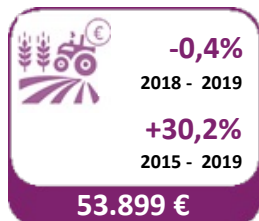

LANDBOUWGRONDEN – GEMIDDELDE PRIJZEN EN OPPERVLAKTE

Gemiddelde prijs per hectare :

Gemiddelde oppervlakte :

De waarde van landbouwgrond wordt onder meer bepaald door zijn ligging, de omgeving, de bodemstructuur en de kwaliteit van de grond. Daarnaast is het bij de prijsbepaling ook belangrijk of de grond vrij of verpacht is en wat de pachtwijze in dat geval is. In de context van deze barometer maken we dit laatste onderscheid niet en beschouwen we dus elke landbouwgrond, ongeacht of deze zich in een verpachte of niet-verpachte toestand bevindt. Op basis van een analyse die het 'Observatoire du foncier agricole wallon' publiceerde in zijn rapport 2018 bedraagt de meerprijs die betaald wordt voor een onverpachte landbouwgrond zo'n +23%.

Inflatie 2018 - 2019 : **1,2%**

Inflatie 2015 - 2019 : **7,7%**

Vlaanderen

Vlaamse provincies

Antwerpen

Limburg

Oost-Vlaanderen

Vlaams-Brabant