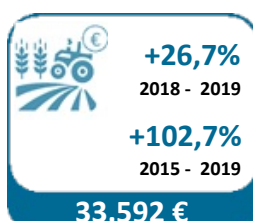

LANDBOUWGRONDEN – GEMIDDELDE PRIJZEN EN OPPERVLAKTE

Gemiddelde prijs per hectare :

Gemiddelde oppervlakte :

De waarde van landbouwgrond wordt onder meer bepaald door zijn ligging, de omgeving, de bodemstructuur en de kwaliteit van de grond. Daarnaast is het bij de prijsbepaling ook belangrijk of de grond vrij of verpacht is en wat de pachtwijze in dat geval is. In de context van deze barometer maken we dit laatste onderscheid niet en beschouwen we dus elke landbouwgrond, ongeacht of deze zich in een verpachte of niet-verpachte toestand bevindt. Op basis van een analyse die het 'Observatoire du foncier agricole wallon' publiceerde in zijn rapport 2018 bedraagt de meerprijs die betaald wordt voor een onverpachte landbouwgrond zo'n +23%.

Inflatie 2018 - 2019 : **1,2%**

Inflatie 2015 - 2019 : **7,7%**

Vlaanderen

Vlaamse provincies

Antwerpen

Limburg

Oost-Vlaanderen

Vlaams-Brabant

West-Vlaanderen

Wallonië

Waalse provincies

Waals-Brabant

Henegouwen

Luik

Luxemburg

Namen