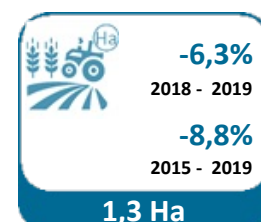

LANDBOUWGRONDEN – GEMIDDELDE PRIJZEN EN OPPERVLAKTE

Gemiddelde prijs per hectare :

Gemiddelde oppervlakte :

De waarde van landbouwgrond wordt onder meer bepaald door zijn ligging, de omgeving, de bodemstructuur en de kwaliteit van de grond. Daarnaast is het bij de prijsbepaling ook belangrijk of de grond vrij of verpacht is en wat de pachtwijze in dat geval is. In de context van deze barometer maken we dit laatste onderscheid niet en beschouwen we dus elke landbouwgrond, ongeacht of deze zich in een verpachte of niet-verpachte toestand bevindt. Op basis van een analyse die het 'Observatoire du foncier agricole wallon' publiceerde in zijn rapport 2018 bedraagt de meerprijs die betaald wordt voor een onverpachte landbouwgrond zo'n +23%.

Inflatie 2018 - 2019 : **1,2%**

Inflatie 2015 - 2019 : **7,7%**

Vlaanderen

Vlaamse provincies

Antwerpen

Limburg

Oost-Vlaanderen

Vlaams-Brabant

West-Vlaanderen

Wallonië

Waalse provincies

Waals-Brabant

Henegouwen

Luik

Luxemburg

Namen