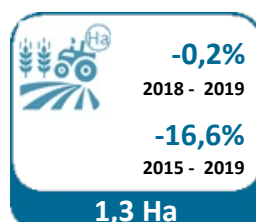

LANDBOUWGRONDEN – GEMIDDELDE PRIJZEN EN OPPERVLAKTE

Gemiddelde prijs per hectare :

Gemiddelde oppervlakte :

De waarde van landbouwgrond wordt onder meer bepaald door zijn ligging, de omgeving, de bodemstructuur en de kwaliteit van de grond. Daarnaast is het bij de prijsbepaling ook belangrijk of de grond vrij of verpacht is en wat de pachtwijze in dat geval is. In de context van deze barometer maken we dit laatste onderscheid niet en beschouwen we dus elke landbouwgrond, ongeacht of deze zich in een verpachte of niet-verpachte toestand bevindt. Op basis van een analyse die het 'Observatoire du foncier agricole wallon' publiceerde in zijn rapport 2018 bedraagt de meerprijs die betaald wordt voor een onverpachte landbouwgrond zo'n +23%.

Inflatie 2018 - 2019 : **1,2%**

Inflatie 2015 - 2019 : **7,7%**

Vlaanderen

Vlaamse provincies

Antwerpen

Limburg

Oost-Vlaanderen

Vlaams-Brabant

West-Vlaanderen

Wallonië

Waalse provincies

Waals-Brabant

Henegouwen

Luik

Luxemburg

Namen