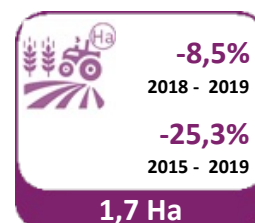

West-Vlaanderen