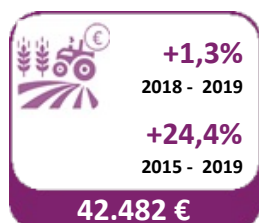

LANDBOUWGRONDEN – GEMIDDELDE PRIJZEN EN OPPERVLAKTE

Gemiddelde prijs per hectare :

Gemiddelde oppervlakte :

De waarde van landbouwgrond wordt onder meer bepaald door zijn ligging, de omgeving, de bodemstructuur en de kwaliteit van de grond. Daarnaast is het bij de prijsbepaling ook belangrijk of de grond vrij of verpacht is en wat de pachtwijze in dat geval is. In de context van deze barometer maken we dit laatste onderscheid niet en beschouwen we dus elke landbouwgrond, ongeacht of deze zich in een verpachte of niet-verpachte toestand bevindt. Op basis van een analyse die het 'Observatoire du foncier agricole wallon' publiceerde in zijn rapport 2018 bedraagt de meerprijs die betaald wordt voor een onverpachte landbouwgrond zo'n +23%.

Inflatie 2018 - 2019 : **1,2%**

Inflatie 2015 - 2019 : **7,7%**

Vlaanderen

Vlaamse provincies

Antwerpen

Limburg

Oost-Vlaanderen

Vlaams-Brabant