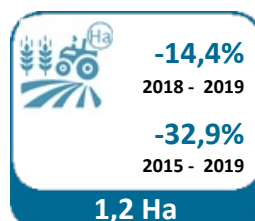

Inflatie 2018 - 2019 : **1,2%**

Inflatie 2015 - 2019 : **7,7%**

Vlaanderen

Vlaamse provincies

Antwerpen

Limburg

Oost-Vlaanderen

Vlaams-Brabant

West-Vlaanderen

Wallonië

Waalse provincies

Waals-Brabant

Henegouwen

Luik

Luxemburg

Namen