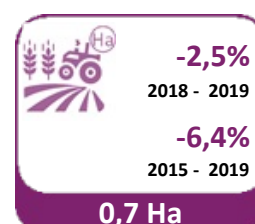

LANDBOUWGRONDEN – GEMIDDELDE PRIJZEN EN OPPERVLAKTE

Gemiddelde prijs per hectare :

Gemiddelde oppervlakte :

De waarde van landbouwgrond wordt onder meer bepaald door zijn ligging, de omgeving, de bodemstructuur en de kwaliteit van de grond. Daarnaast is het bij de prijsbepaling ook belangrijk of de grond vrij of verpacht is en wat de pachtwijze in dat geval is. In de context van deze barometer maken we dit laatste onderscheid niet en beschouwen we dus elke landbouwgrond, ongeacht of deze zich in een verpachte of niet-verpachte toestand bevindt. Op basis van een analyse die het 'Observatoire du foncier agricole wallon' publiceerde in zijn rapport 2018 bedraagt de meerprijs die betaald wordt voor een onverpachte landbouwgrond zo'n +23%.

Inflatie 2018 - 2019 : **1,2%**

Inflatie 2015 - 2019 : **7,7%**

Vlaanderen

Vlaamse provincies

Antwerpen

Limburg

Oost-Vlaanderen

Vlaams-Brabant