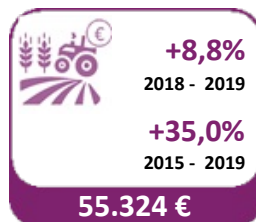

LANDBOUWGRONDEN – GEMIDDELDE PRIJZEN EN OPPERVLAKTE

Gemiddelde prijs per hectare :

Gemiddelde oppervlakte :

De waarde van landbouwgrond wordt onder meer bepaald door zijn ligging, de omgeving, de bodemstructuur en de kwaliteit van de grond. Daarnaast is het bij de prijsbepaling ook belangrijk of de grond vrij of verpacht is en wat de pachtwijze in dat geval is. In de context van deze barometer maken we dit laatste onderscheid niet en beschouwen we dus elke landbouwgrond, ongeacht of deze zich in een verpachte of niet-verpachte toestand bevindt. Op basis van een analyse die het 'Observatoire du foncier agricole wallon' publiceerde in zijn rapport 2018 bedraagt de meerprijs die betaald wordt voor een onverpachte landbouwgrond zo'n +23%.

Inflatie 2018 - 2019 : **1,2%**

Inflatie 2015 - 2019 : **7,7%**

Vlaanderen

Vlaamse provincies

Antwerpen

Limburg

Oost-Vlaanderen

Vlaams-Brabant