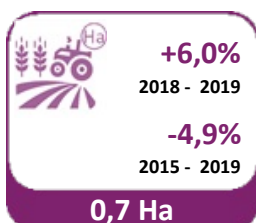

LANDBOUWGRONDEN – GEMIDDELDE PRIJZEN EN OPPERVLAKTE

Gemiddelde prijs per hectare :

Gemiddelde oppervlakte :

De waarde van landbouwgrond wordt onder meer bepaald door zijn ligging, de omgeving, de bodemstructuur en de kwaliteit van de grond. Daarnaast is het bij de prijsbepaling ook belangrijk of de grond vrij of verpacht is en wat de pachtwijze in dat geval is. In de context van deze barometer maken we dit laatste onderscheid niet en beschouwen we dus elke landbouwgrond, ongeacht of deze zich in een verpachte of niet-verpachte toestand bevindt. Op basis van een analyse die het 'Observatoire du foncier agricole wallon' publiceerde in zijn rapport 2018 bedraagt de meerprijs die betaald wordt voor een onverpachte landbouwgrond zo'n +23%.

Inflatie 2018 - 2019 : **1,2%**

Inflatie 2015 - 2019 : **7,7%**

Vlaanderen

Vlaamse provincies

Antwerpen

Limburg

Oost-Vlaanderen

Vlaams-Brabant