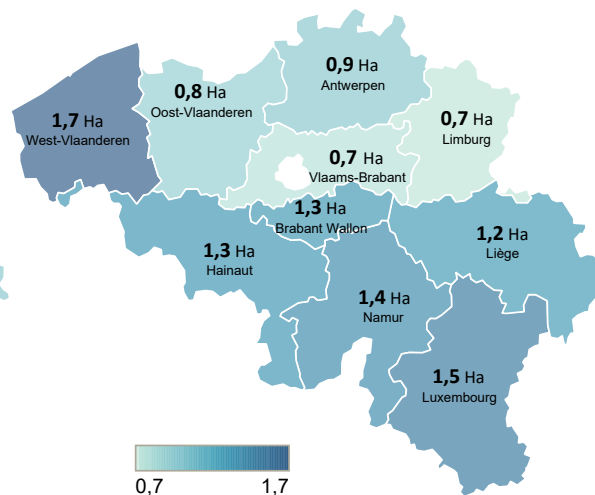

NOTARISBAROMETER

LANDBOUWGRONDEN

WWW.NOTARIS.BE

2019

N° 3

Deze notarisbarometer zoomt in op de gemiddelde prijzen van landbouwgronden in België. Onder landbouwgronden worden de gronden beschouwd waarop gewassen worden geteeld of dieren worden gehouden. Zo beschouwen we een grasland als landbouwgrond, maar wordt een bos of boomgaard niet opgenomen in deze analyse. We beschouwen zowel vrije als verpachte landbouwgronden.

LANDBOUWGRONDEN – GEMIDDELDE PRIJZEN EN OPPERVLAKTE

Gemiddelde prijs per hectare :

Gemiddelde oppervlakte :

De waarde van landbouwgrond wordt onder meer bepaald door zijn ligging, de omgeving, de bodemstructuur en de kwaliteit van de grond. Daarnaast is het bij de prijsbepaling ook belangrijk of de grond vrij of verpacht is en wat de pachtwijze in dat geval is. In de context van deze barometer maken we dit laatste onderscheid niet en beschouwen we dus elke landbouwgrond, ongeacht of deze zich in een verpachte of niet-verpachte toestand bevindt. Op basis van een analyse die het 'Observatoire du foncier agricole wallon' publiceerde in zijn rapport 2018 bedraagt de meerprijs die betaald wordt voor een onverpachte landbouwgrond zo'n +23%.

Inflatie 2018 - 2019 : **1,2%**

Inflatie 2015 - 2019 : **7,7%**

Vlaanderen

Vlaamse provincies

Antwerpen

Limburg

Oost-Vlaanderen

Vlaams-Brabant

West-Vlaanderen

Wallonië

Waalse provincies

Waals-Brabant

Henegouwen

Luik

Luxemburg

Namen