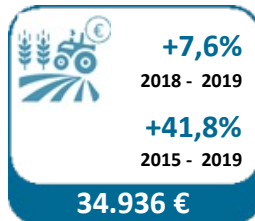

Wallonië

Waalse provincies

Waals-Brabant

Henegouwen

Luik

Luxemburg

Namen