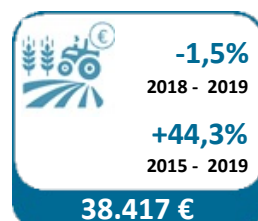

LANDBOUWGRONDEN – GEMIDDELDE PRIJZEN EN OPPERVLAKTE

Gemiddelde prijs per hectare :

Gemiddelde oppervlakte :

De waarde van landbouwgrond wordt onder meer bepaald door zijn ligging, de omgeving, de bodemstructuur en de kwaliteit van de grond. Daarnaast is het bij de prijsbepaling ook belangrijk of de grond vrij of verpacht is en wat de pachtwijze in dat geval is. In de context van deze barometer maken we dit laatste onderscheid niet en beschouwen we dus elke landbouwgrond, ongeacht of deze zich in een verpachte of niet-verpachte toestand bevindt. Op basis van een analyse die het 'Observatoire du foncier agricole wallon' publiceerde in zijn rapport 2018 bedraagt de meerprijs die betaald wordt voor een onverpachte landbouwgrond zo'n +23%.

Inflatie 2018 - 2019 : **1,2%**

Inflatie 2015 - 2019 : **7,7%**

Vlaanderen

Vlaamse provincies

Antwerpen

Limburg

Oost-Vlaanderen

Vlaams-Brabant

West-Vlaanderen

Wallonië

Waalse provincies

Waals-Brabant

Henegouwen

Luik

Luxemburg

Namen