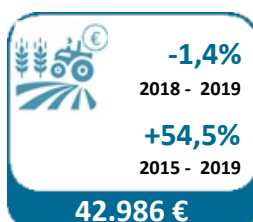

LANDBOUWGRONDEN – GEMIDDELDE PRIJZEN EN OPPERVLAKTE

Gemiddelde prijs per hectare :

Gemiddelde oppervlakte :

De waarde van landbouwgrond wordt onder meer bepaald door zijn ligging, de omgeving, de bodemstructuur en de kwaliteit van de grond. Daarnaast is het bij de prijsbepaling ook belangrijk of de grond vrij of verpacht is en wat de pachtwijze in dat geval is. In de context van deze barometer maken we dit laatste onderscheid niet en beschouwen we dus elke landbouwgrond, ongeacht of deze zich in een verpachte of niet-verpachte toestand bevindt. Op basis van een analyse die het 'Observatoire du foncier agricole wallon' publiceerde in zijn rapport 2018 bedraagt de meerprijs die betaald wordt voor een onverpachte landbouwgrond zo'n +23%.

Inflatie 2018 - 2019 : **1,2%**

Inflatie 2015 - 2019 : **7,7%**

Vlaanderen

Vlaamse provincies

Antwerpen

Limburg

Oost-Vlaanderen

Vlaams-Brabant

West-Vlaanderen

Wallonië

Waalse provincies

Waals-Brabant

Henegouwen

Luik

Luxemburg

Namen