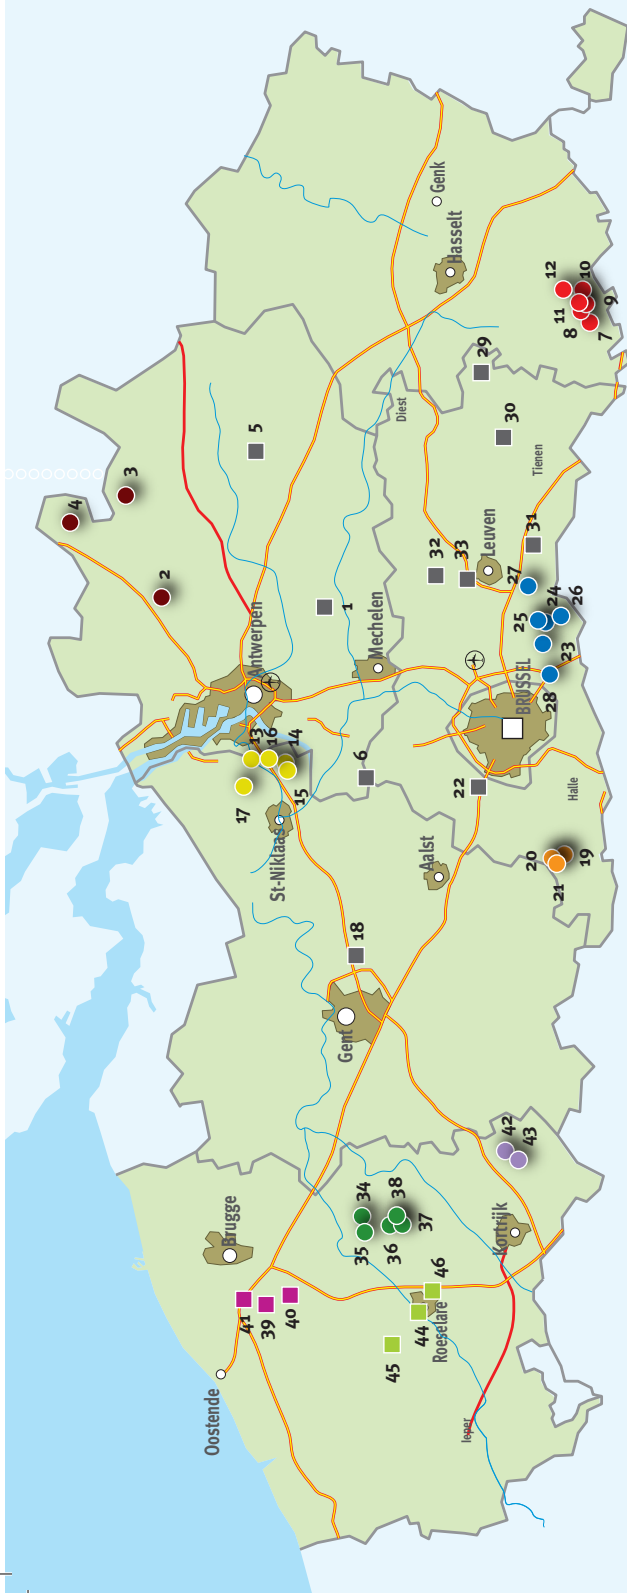

# DAG van de LANDBOUW

- Cluster Noorderkempen
- Cluster Gooik
- Cluster Huldenberg
- Cluster Pittem - Egem
- Cluster Jabbeke - Zedelgem
- Cluster Anzegem
- Cluster Staden
- Cluster Heers
- Cluster Beveren - Kruibeke
- Individueel bedrijf

### Bezoek meerdere bedrijven!

Wil je kennis maken met verschillende bedrijven? Dat kan. In alle provincies brachten we bedrijven samen in clusters, die op fietsafstand van elkaar gelegen zijn. Kijk op het kaartje aan de achterkant van deze folder of surf naar [www.dagvandelandbouw.be](http://www.dagvandelandbouw.be) voor de gedetailleerde info.